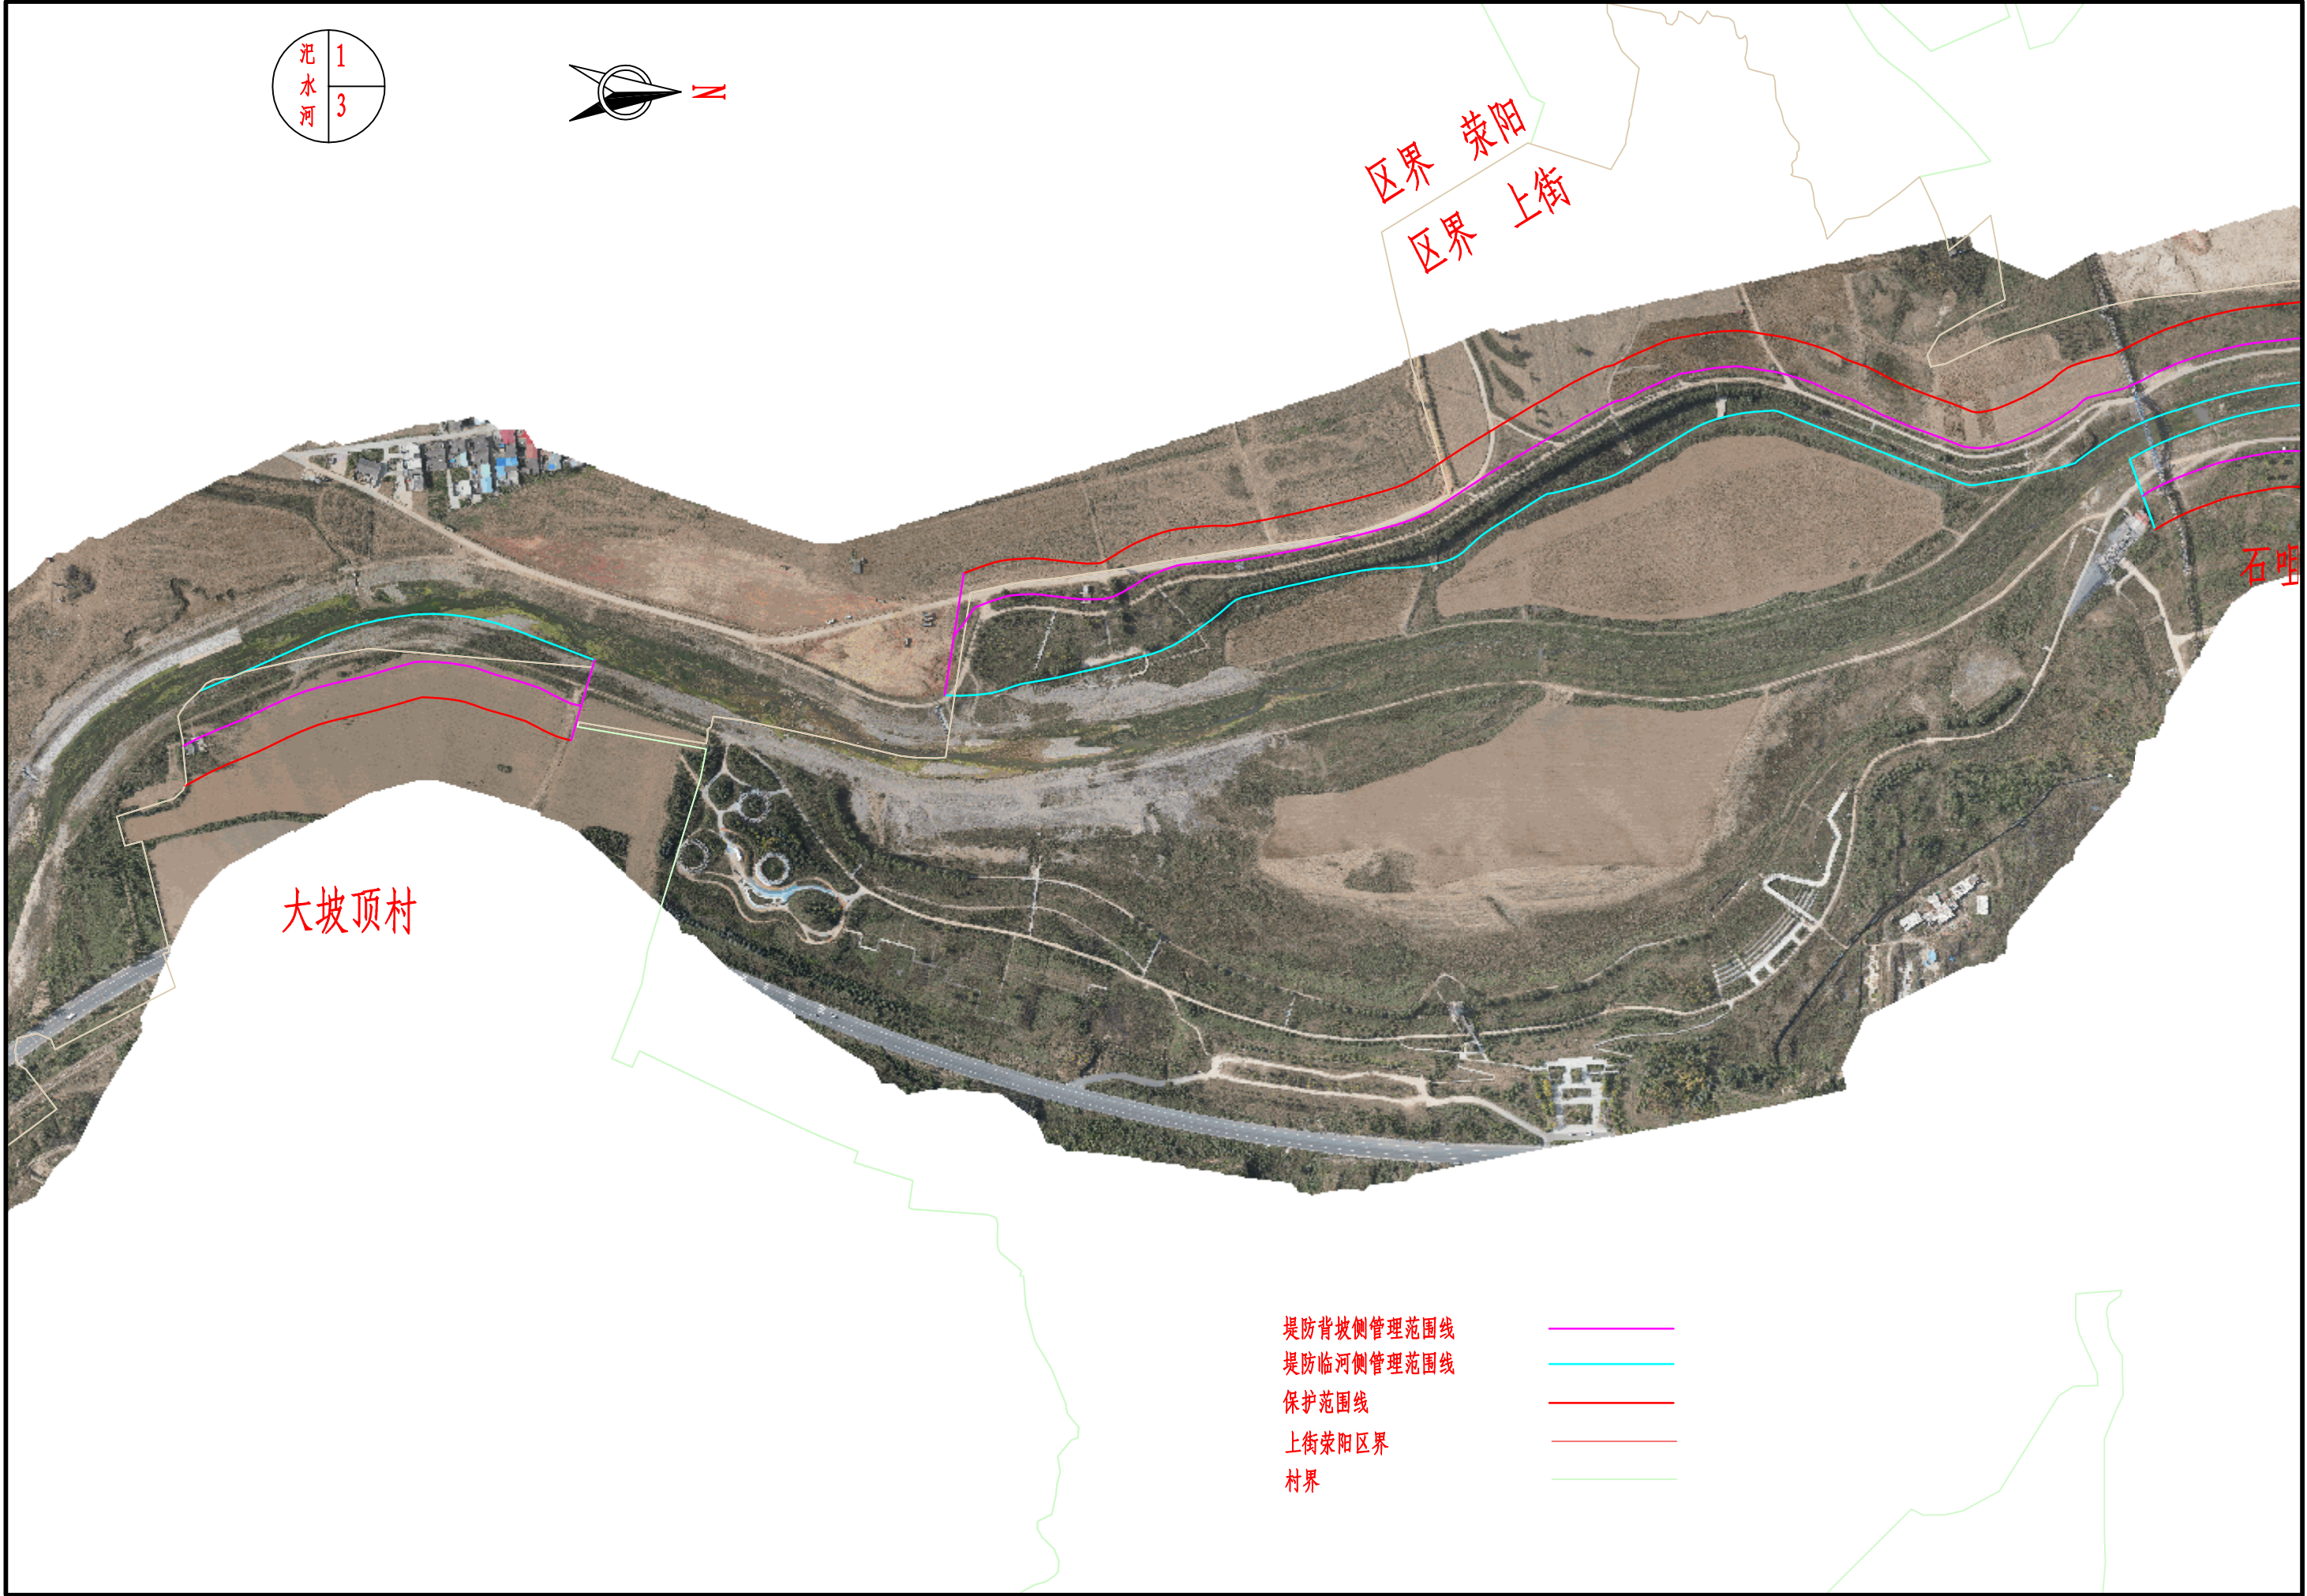

区界 荥阳
区界 上街

石咀

大坡顶村

- 堤防背坡侧管理范围线
- 堤防临河侧管理范围线
- 保护范围线
- 上街荥阳区界
- 村界

石咀村

区界 荣阳

区界 上街

- 堤防背坡侧管理范围线
- 堤防临河侧管理范围线
- 保护范围线
- 上街荣阳区界
- 村界

区界 荥阳
区界 上街

沙固村

海范村

区界 荥阳
区界 上街

- 堤防背坡侧管理范围线
- 堤防临河侧管理范围线
- 保护范围线
- 上街荥阳区界
- 村界