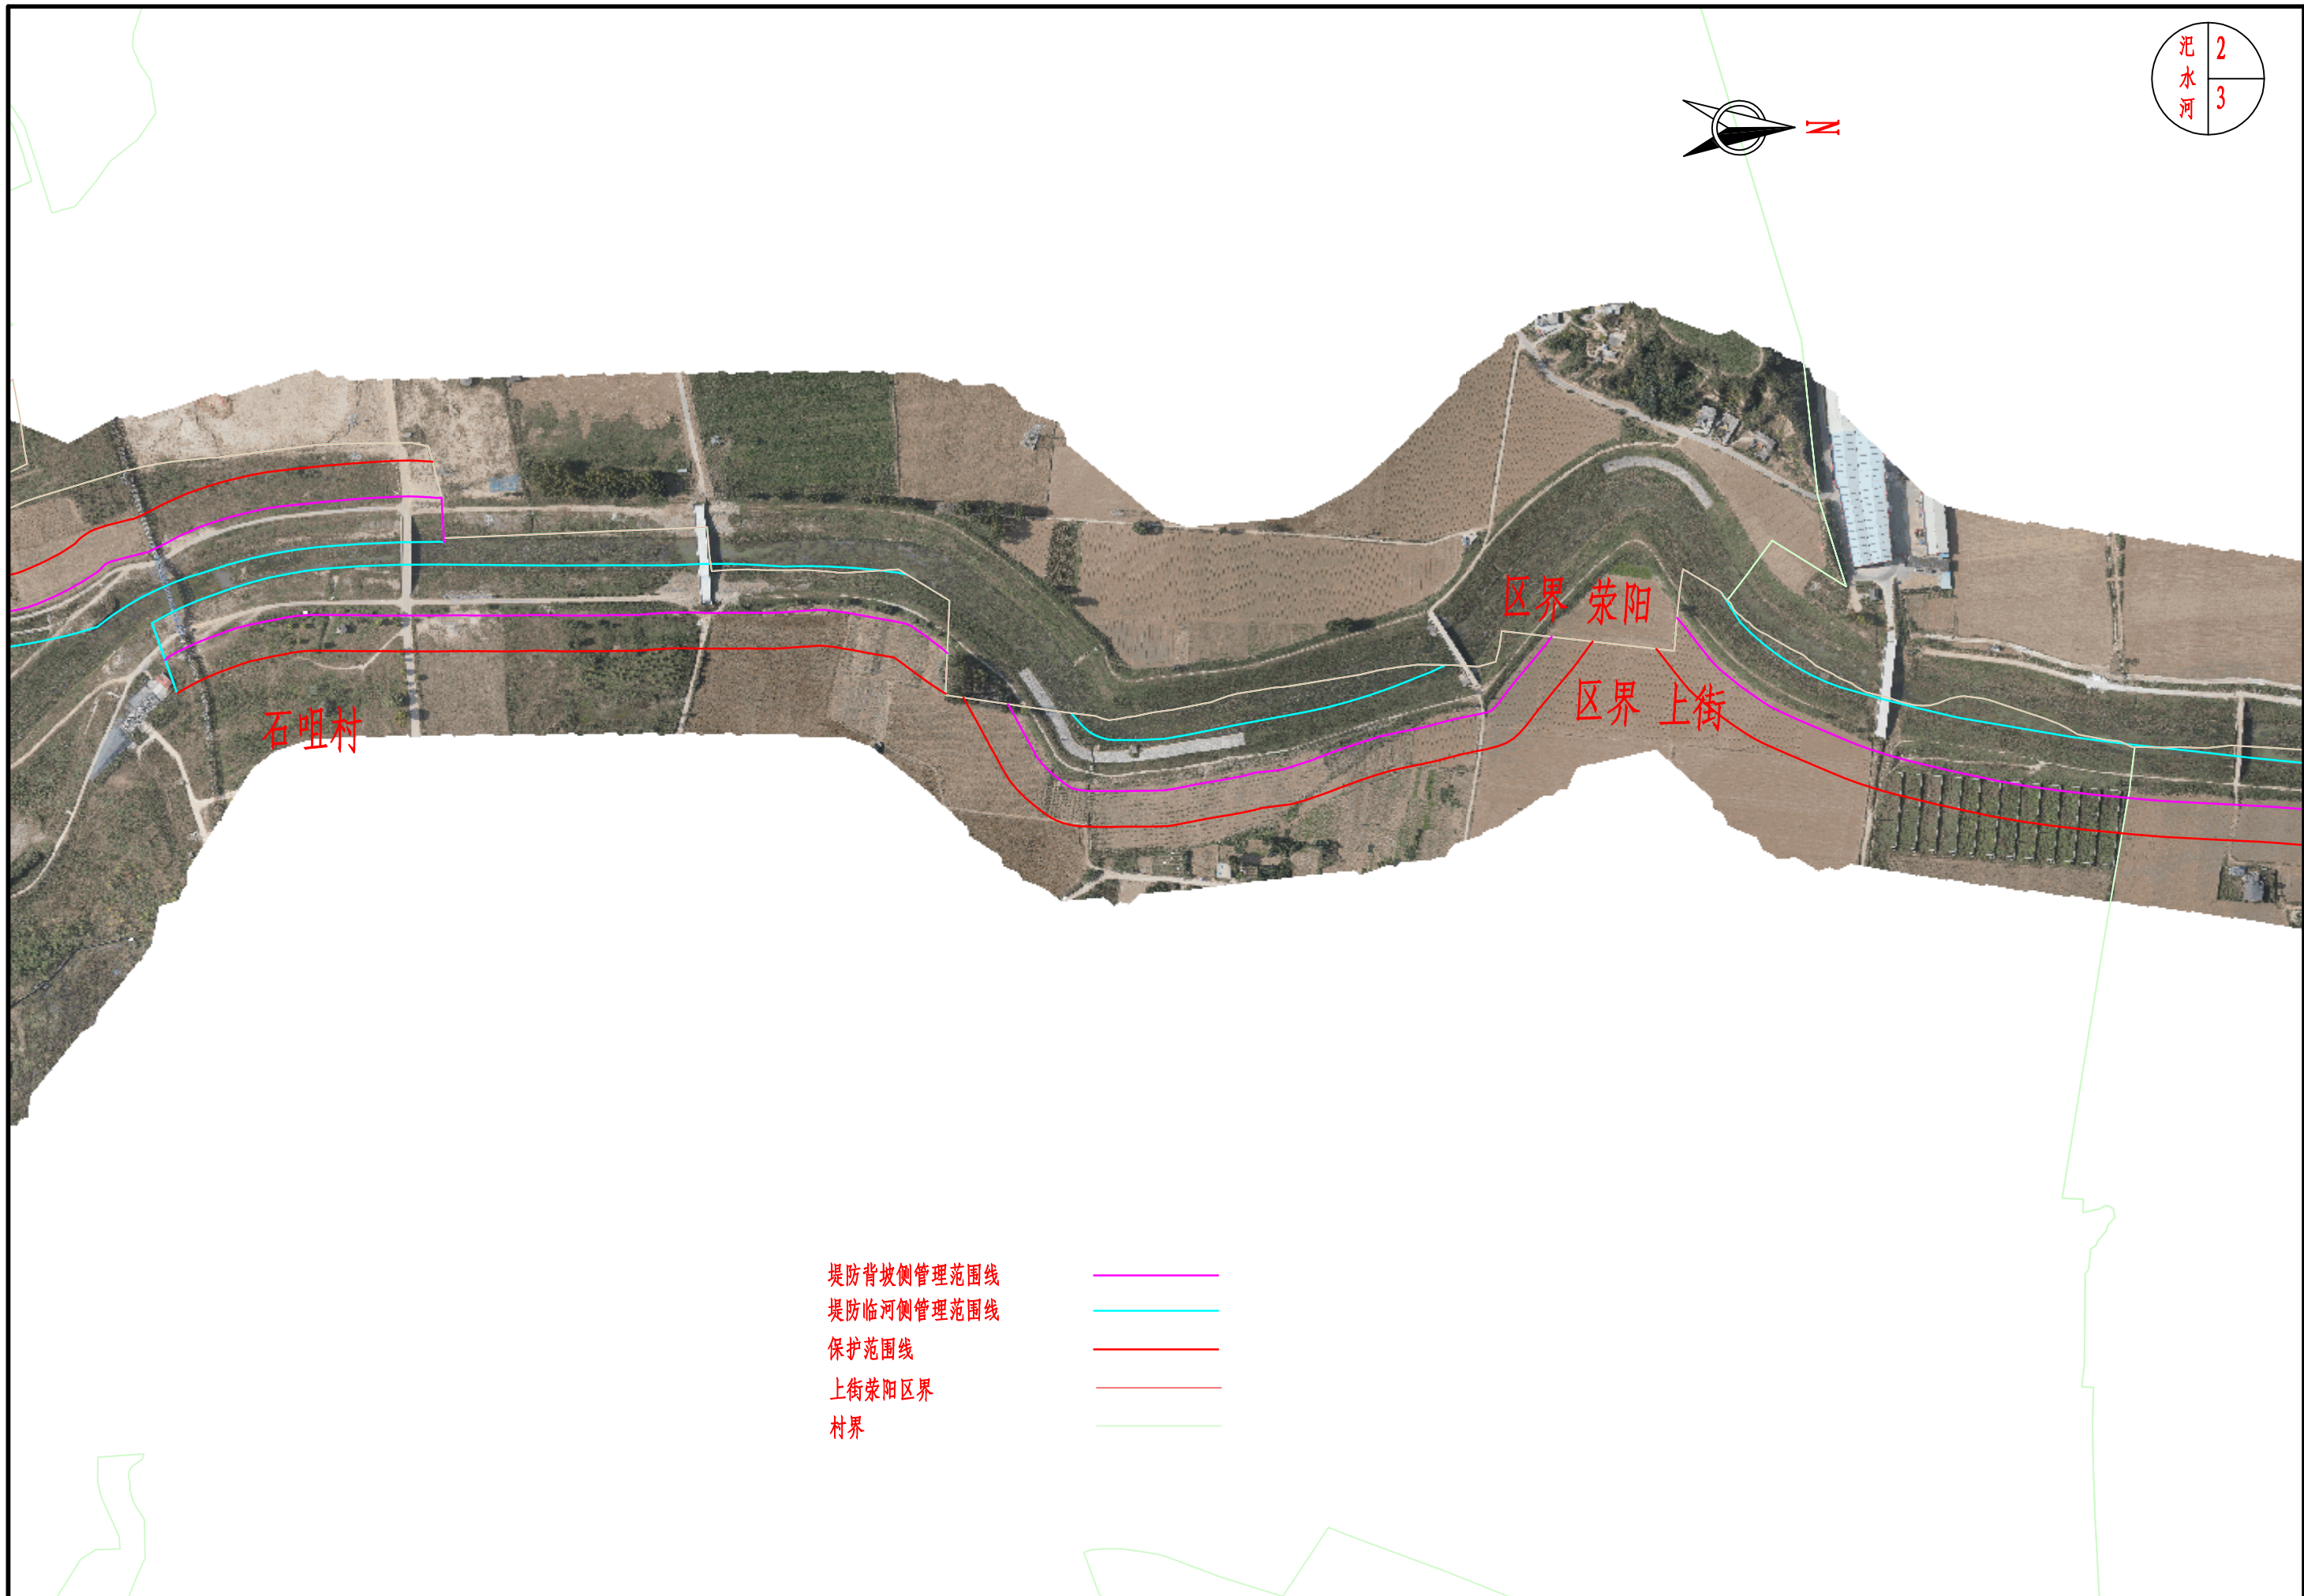

区界 荥阳
区界 上街

石咀

大坡顶村

- 堤防背坡侧管理范围线
- 堤防临河侧管理范围线
- 保护范围线
- 上街荥阳区界
- 村界

石咀村

区界 荣阳

区界 上街

- 堤防背坡侧管理范围线
- 堤防临河侧管理范围线
- 保护范围线
- 上街荣阳区界
- 村界

区界 荥阳
区界 上街

沙固村

海范村

区界 荥阳
区界 上街

- 堤防背坡侧管理范围线
- 堤防临河侧管理范围线
- 保护范围线
- 上街荥阳区界
- 村界